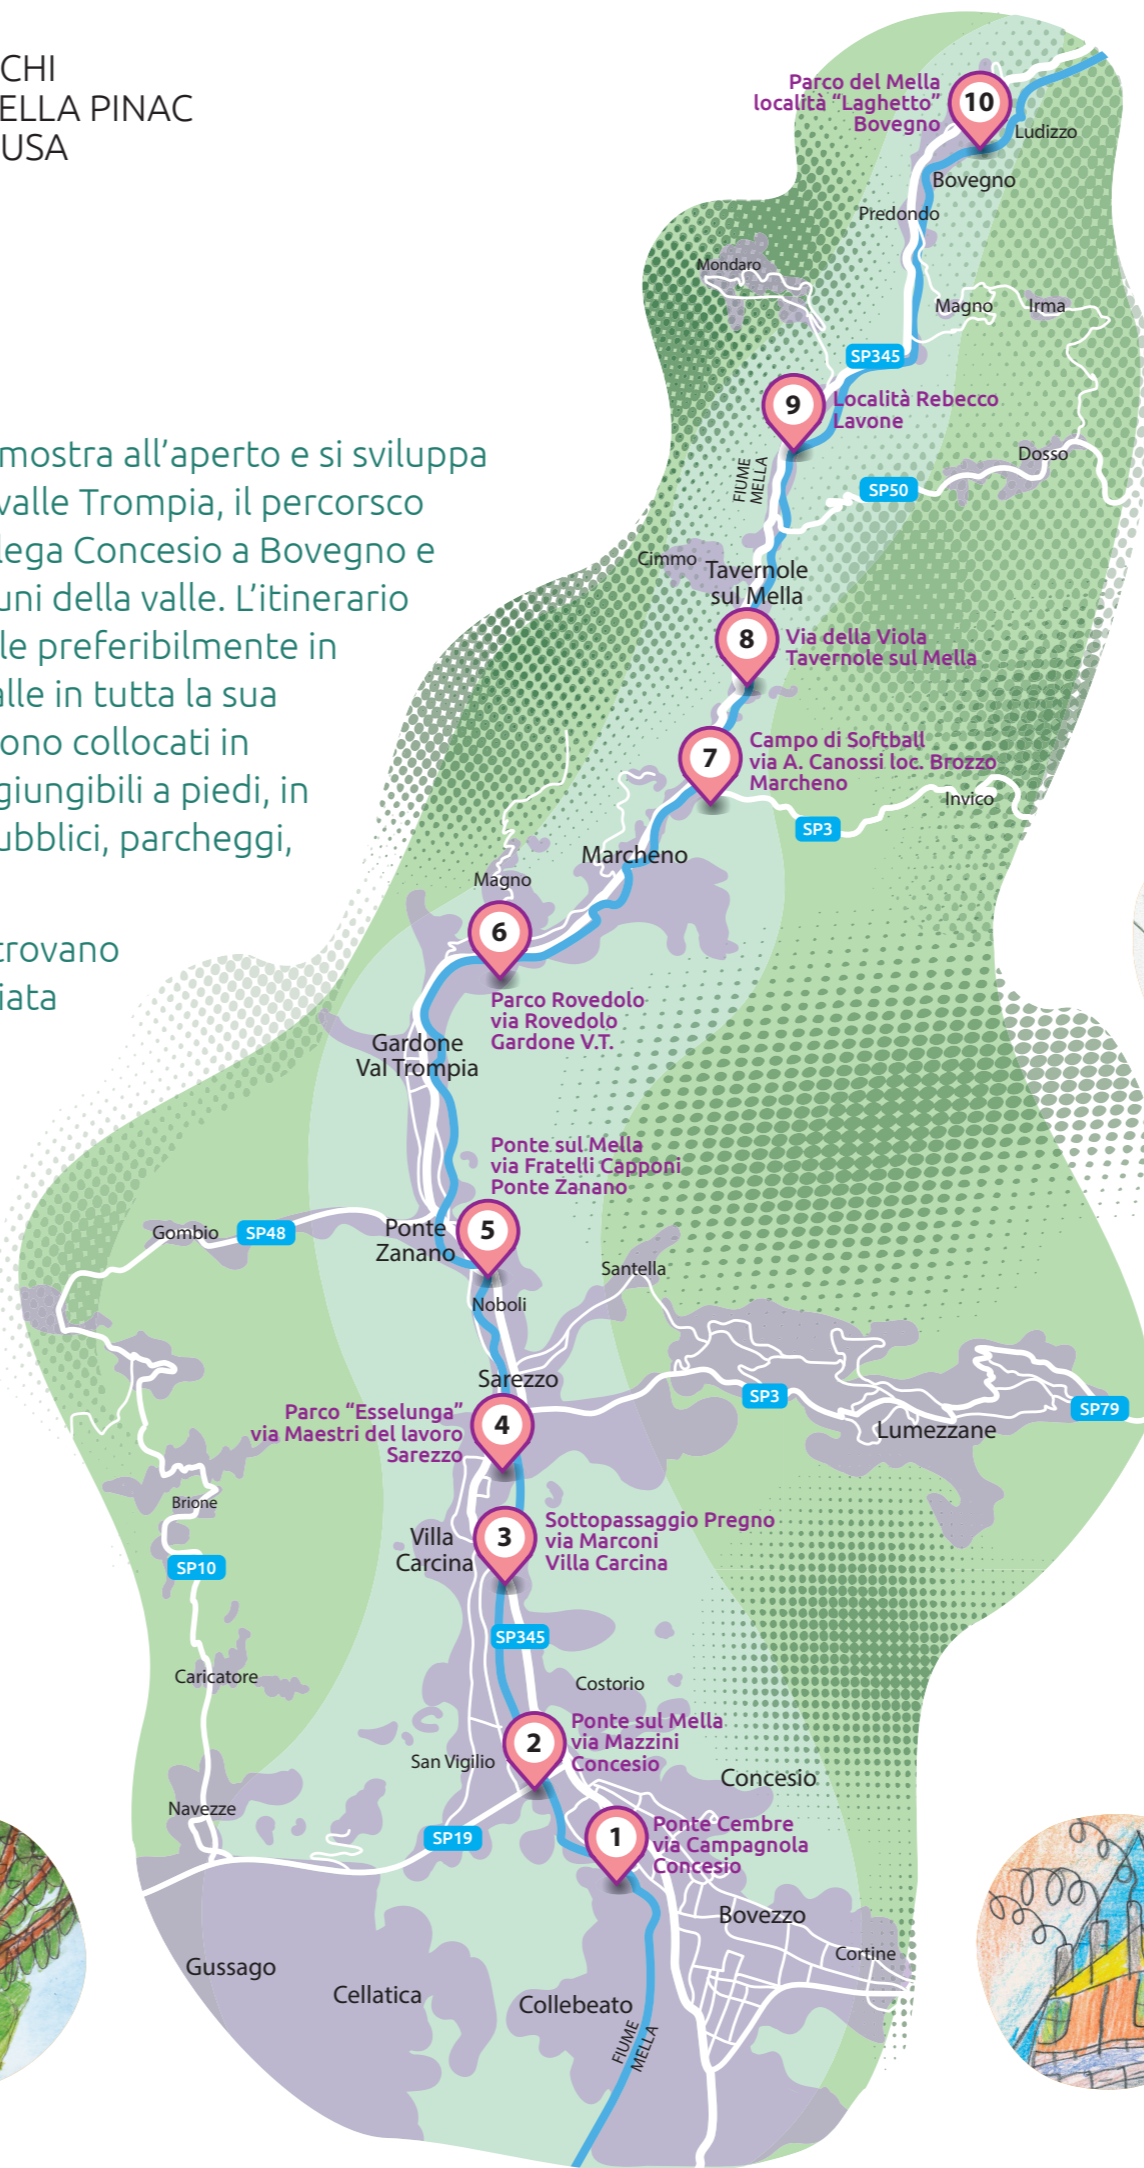

Terra! on tour

ASCOLTA CON GLI OCCHI
I DISEGNI INFANTILI DELLA PINAC
IN UNA MOSTRA DIFFUSA
IN VALLE TROMPIA

Terra! On tour è una mostra all'aperto e si sviluppa lungo la Greenway di valle Trompia, il percorso ciclopedonale che collega Concesio a Bovegno e attraversa tutti i Comuni della valle. L'itinerario completo è percorribile preferibilmente in bicicletta e copre la valle in tutta la sua lunghezza. I pannelli sono collocati in luoghi facilmente raggiungibili a piedi, in prossimità di parchi pubblici, parcheggi, snodi stradali.

3 L'inquinamento

Flavio Ferrari, 14 anni
Mantova, Italia 1982

4 L'angolo di Costi

Marco Brocchi, 7 anni
Travagliato (Bs), Italia 2019

1 Ponte Cembre
via Campagnola
Concesio

2 Ponte sul Mella
via Mazzini
Concesio

3 Sottopassaggio Pregno
via Marconi
Villa Carcina

4 Parco "Esselunga"
via Maestri del lavoro
Sarezzo

5 Ponte sul Mella
via Fratelli Capponi
Ponte Zanano

6 Parco Rovedolo
via Rovedolo
Gardone V.T.

7 Campo di Softball
via A. Canossi loc. Brozzo
Marcheno

8 Via della Viola
Tavernole sul Mella

9 Località Rebecca
Lavone

10 Parco del Mella
località "Lagheto"
Bovegno

10 Villaggio costiero

Magda Fernandes, 17 anni
Kenya 1983

9 Caccia ai pesci

Oscar I. Sanabria, 9 anni
Paraguay 1969